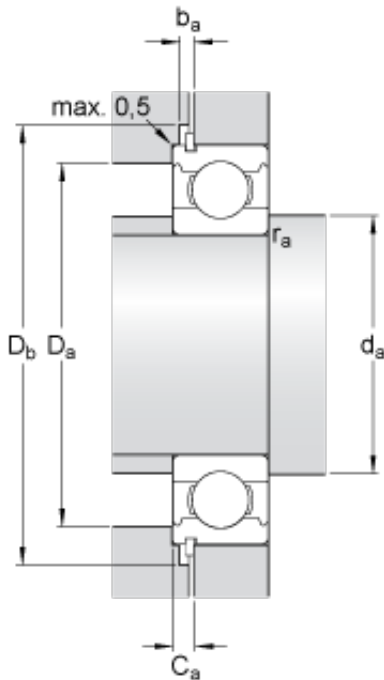

NUP BEARING LTD

30 mm x 55 mm x 13 mm skf 6006 NR Deep groove ball bearings

Bearing No. 6006 NR

6006 NR Bearing 2D drawings and 3D CAD models

d	30 mm
D	55 mm
B	13 mm
d ₁	38.2 mm
D ₂	49 mm
D ₃	52.6 mm
D ₄	60.7 mm
b	1.35 mm
C	2.06 mm
f	1.12 mm
r ₀ max.	0.4 mm
d _a min.	34.6 mm
D _a max.	50.4 mm
D _b min.	62 mm
b _a min.	1.5 mm
C _a max.	3.18 mm
r _a max.	1 mm
Basic dynamic load rating C	13.8 kN
Basic static load rating C ₀	8.3 kN
Fatigue load limit P _u	0.355 kN
Reference speed	28000 r/min
Limiting speed	17000 r/min
Calculation factor k _r	0.025
Calculation factor f ₀	14.7
Mass bearing	0.12 kg

NUP BEARING LTD

Snap ring

SP 55